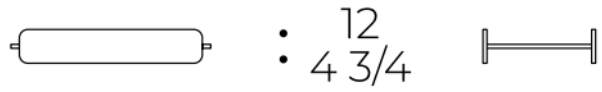

## Padėklas CAILLOU

•                      •  
       71  
 27 7/8

Vassoio grande  
 Big tray  
 Grand plateau

•                      •  
       43  
 16 7/8

Vassoio piccolo  
 Small tray  
 Petit plateau